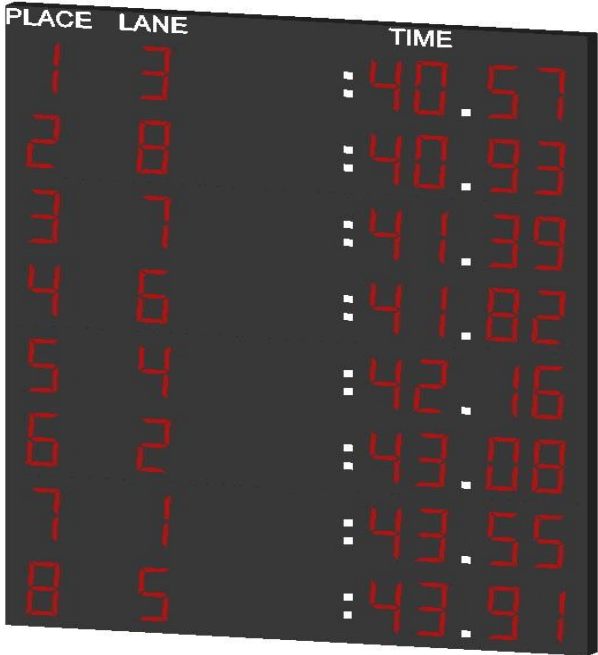

YÜZME SİSTEMİ

SSS – N20 – C

Skorled
www.skorled.com

EKİPMANLAR

- 1 adet start cihazı (STR – 100)
- Kulvar sayısı kadar touchpad (ST – 2490 – F) (Uzak veya yakın kulvar sayısına göre artırılıp azaltılabilir.)
- Kulvar sayısı kadar kulvar modülü (SKL – LB – V1) (Uzak veya yakın kulvar sayısına göre artırılıp azaltılabilir.)
- 1 adet termal yazıcı (SKL – ETP – 5V)
- 1 adet yüzme kumanda (zamanlayıcı) (SKL – SWC – V2)
- 1 adet tur-zaman modülü (SKL – SLT – 2L)
- 1 adet event-heat-record modülü (SKL – SEHR – 2L)
- 1 adet kulvar skorbordu (SKL – SPL – X) (Kulvar sayısına göre satır sayısı artırılıp azaltılabilir.)

Tur-Zaman Modülü (SKL – SLT – 2L)

Event-Heat-Record Modülü (SKL – SEHR – 2L)

Kulvar Skorbordu (SKL – SPL – 8)

OPSİYONEL EKİPMANLAR

- Skorborda lap veya takım puanları skorbord modülleri eklenebilir.
- Skorbord, display boyutu 16,20,23,25 ya da 30 cm olacak şekilde veya display rengine göre özel üretilebilir.

Start Cihazı (STR – 100)

Kulvar Modülü (SKL – LB – V1)

Yüzme Kumanda (Zamanlayıcı) (SKL – SWC – V2)

Termal Yazıcı (SKL – ETP – 5V)

Touchpad (ST – 2490 – F)

The best score is quality