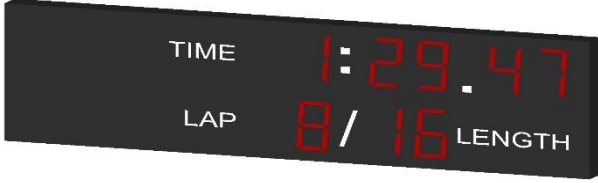

YÜZME SİSTEMİ

SSS – N20 – C

Skorled
www.skorled.com

EKİPMANLAR

- 1 adet start cihazı (STR – 100)
- Kulvar sayısı kadar touchpad (ST – 2490 – F) (Uzak veya yakın kulvar sayısına göre artırılıp azaltılabilir.)
- Kulvar sayısı kadar kulvar modülü (SKL – LB – V1) (Uzak veya yakın kulvar sayısına göre artırılıp azaltılabilir.)
- 1 adet termal yazıcı (SKL – ETP – 5V)
- 1 adet yüzme kumanda (zamanlayıcı) (SKL – SWC – V2)
- 1 adet tur-zaman modülü (SKL – SLT – 2L)
- 1 adet event-heat-record modülü (SKL – SEHR – 2L)
- 1 adet kulvar skorbordu (SKL – SPL – X) (Kulvar sayısına göre satır sayısı artırılıp azaltılabilir.)

Tur-Zaman Modülü (SKL – SLT – 2L)

Event-Heat-Record Modülü (SKL – SEHR – 2L)

Kulvar Skorbordu (SKL – SPL – 8)

OPSİYONEL EKİPMANLAR

- Skorborda lap veya takım puanları skorbord modülleri eklenebilir.
- Skorbord, display boyutu 16,20,23,25 ya da 30 cm olacak şekilde veya display rengine göre özel üretilebilir.