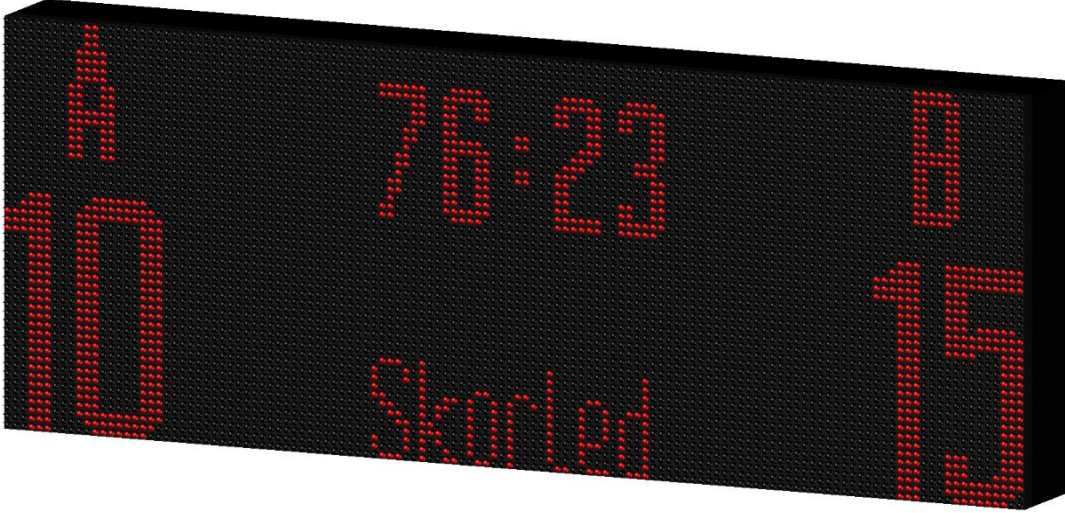

FUTBOL – HALISAHA SKORBORDU

Skorled
www.skorled.com

SFS – 128 – M

GENEL ÖZELLİKLER

- Futbol ve halısa karşılaşmalarında kullanılmaktadır.
- Oyun süresi ayarı yapılır.
- Oyun süresi dolduğunda korna ile uyarı verir.
- Kablolu veya kablosuz çalışabilir.

TEKNİK PARAMETRELER

Yükseklik	480 mm
Genişlik	1280 mm
Kalınlık	85 mm
Ağırlık	16.5 kg
Ortalama Güç Tüketimi	65 W
Maksimum Güç Tüketimi	90 W
Çalışma Voltajı	100 – 120V 200 – 240V
Çalışma Sıcaklığı	(-40 °C) – (+55 °C)
Koruma Sınıfı	IP65
Malzeme Cinsi	Al
Garanti Süresi	2 yıl
Kasa Rengi	Mat Siyah

DISPLAY ÖZELLİKLERİ

Oyun Saati	16 cm, kırmızı ve 4 dijit
Takım Skorları	28 cm, kırmızı ve her takım için 2 dijit

The best score is quality