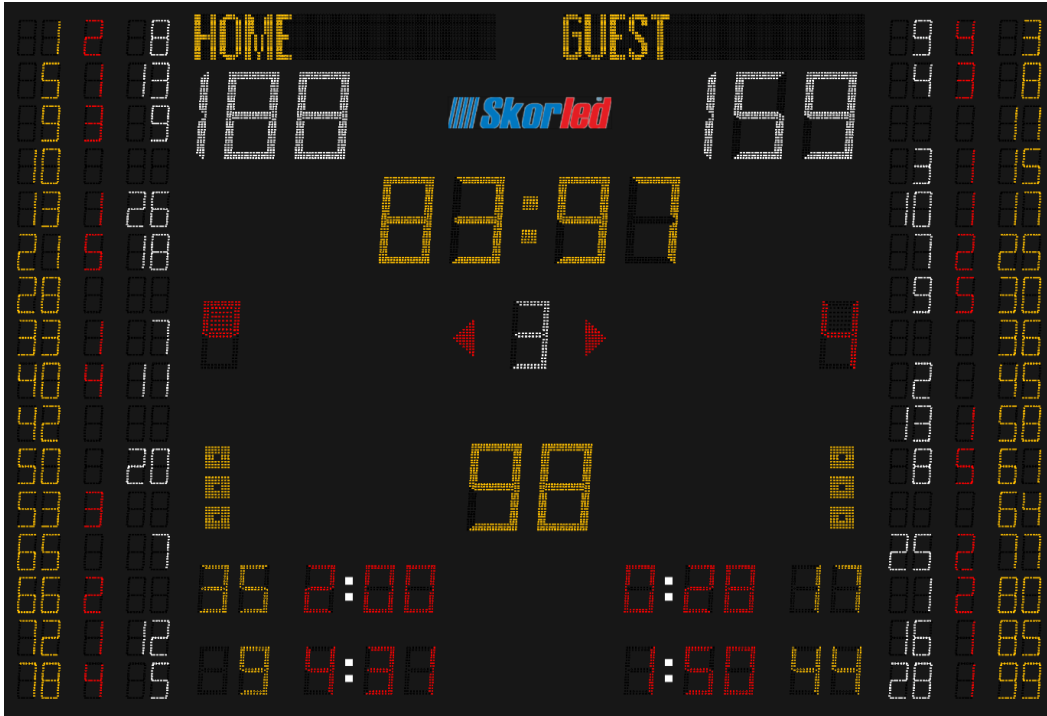

DISPLAY ÖZELLİKLERİ

Oyun Saati	30 cm, sarı ve 4 dijit
Periyot	23 cm, beyaz ve 1 dijit
Takım Skorları	30 cm, beyaz ve her takım için 3 dijit
Takım Faulleri	23 cm, kırmızı ve her takım için 1 dijit
Mola Göstergesi	Her takım için 3 sarı nokta
Yön Göstergesi	Her takım için 1 kırmızı ok
Mola Zamanı	30 cm, sarı ve 2 dijit
Oyuncu Bilgileri (Oyuncu Numarası, Faul Sayısı ve Skoru)	12 cm, her oyuncu için 2 sarı dijit , 1 kırmızı dijit ve 2 beyaz dijit
Takım İsmi	16 cm, sarı ve her takım için maksimum 12 karakter

The best score is quality

16 SATIRLI FİBA LEVEL 2 ONAYLI

SKORBORD

SBS – 3000TR

Skorled

www.skorled.com

FIBA
APPROVED
EQUIPMENT

GENEL ÖZELLİKLER

- Profesyonel spor salonlarında basketbol, voleybol ve hentbol oyunları için kullanılmaktadır.
- FİBA Level 2 onayına sahiptir.
- Üniversite salonlarında ve antrenman salonlarında tercih edilebilir.
- RF veya kablo ile iki farklı kullanım seçeneği vardır.
- 100 seviyeli parlaklık ayarı bulunur.
- Test ve saat modu bulunmaktadır.
- Skorbordda oyuncu numaraları, faulleri ve skorları bulunmaktadır.
- Hentbol oynanırken skorbordda oyuncu numarası ve oyuncunun ceza süresi gösterilir.
- Skorbord ile birlikte kumanda sistemi ve 2 adet 24 saniye cihazı verilmektedir.

DISPLAY ÖZELLİKLERİ

Oyun Saati	30 cm, sarı ve 4 dijit
Periyot	23 cm, beyaz ve 1 dijit
Takım Skorları	30 cm, beyaz ve her takım için 3 dijit
Takım Faulleri	23 cm, kırmızı ve her takım için 1 dijit
Mola Göstergesi	Her takım için 3 sarı nokta
Yön Göstergesi	Her takım için 1 kırmızı ok
Mola Zamanı	30 cm, sarı ve 2 dijit
Oyuncu Bilgileri (Oyuncu Numarası, Faul Sayısı ve Skoru)	12 cm, her oyuncu için 2 sarı dijit, 1 kırmızı dijit ve 2 beyaz dijit
Takım İsmi	16 cm, sarı ve her takım için maksimum 12 karakter
Oyuncu Numarası ve Ceza Süresi	16 cm, her takım için 2 sarı dijit ve 3 kırmızı dijit