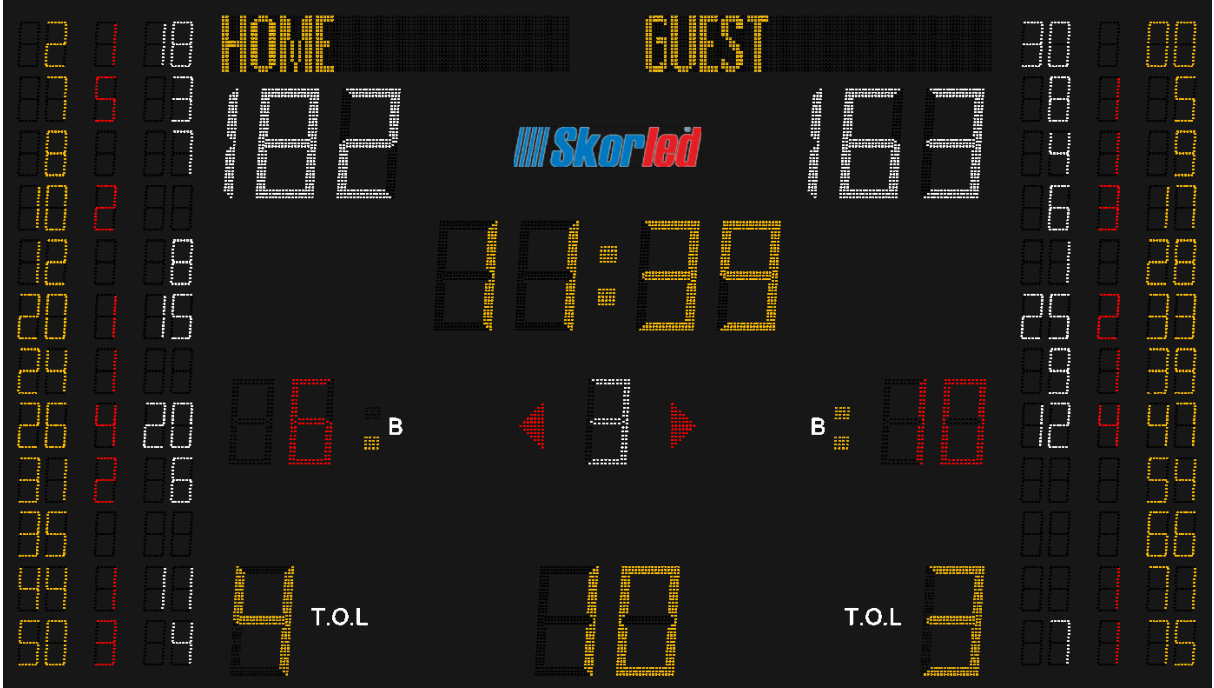

GENEL ÖZELLİKLER

- Profesyonel spor salonlarında basketbol, voleybol ve hentbol oyunları için kullanılmaktadır.
- Üniversite salonlarında ve antrenman salonlarında tercih edilebilir.
- NBA müsabakaları için uygundur.
- RF veya kablo ile iki farklı kullanım seçeneği vardır.
- 100 seviyeli parlaklık ayarı bulunur.
- Test ve saat modu bulunmaktadır.
- Skorbordda oyuncu numaraları, faulleri ve skorları bulunmaktadır.
- Skorbord ile birlikte kumanda sistemi ve 2 adet 24 saniye cihazı verilmektedir.

TEKNİK PARAMETRELER

Yükseklik	1900 mm
Genişlik	3340 mm
Kalınlık	85 mm
Ağırlık	90 kg
Ortalama Güç Tüketimi	845 W
Maksimum Güç Tüketimi	1405 W
Çalışma Voltajı	100 – 120V 200 – 240V
Çalışma Sıcaklığı	(-40 °C) – (+55 °C)
Koruma Sınıfı	IP54
Malzeme Cinsi	Al
Garanti Süresi	2 yıl
Kasa Rengi	Mat Siyah

DISPLAY ÖZELLİKLERİ

Oyun Saati	30 cm, sarı ve 4 dijit
Periyot	23 cm, beyaz ve 1 dijit
Takım Skorları	30 cm, beyaz ve her takım için 3 dijit
Takım Faulleri	23 cm, kırmızı ve her takım için 2 dijit
Mola Göstergesi	30 cm, sarı ve her takım için 1 dijit
Yön Göstergesi	Her takım için 1 kırmızı ok
Bonus Göstergesi	Her takım için 2 sarı nokta
Mola Zamanı	30 cm, sarı ve 2 dijit
Oyuncu Bilgileri (Oyuncu Numarası, Faul Sayısı ve Skoru)	12 cm, her oyuncu için 2 sarı dijit, 1 kırmızı dijit ve 2 beyaz dijit
Takım İsmi	16 cm, sarı ve her takım için maksimum 12 karakter