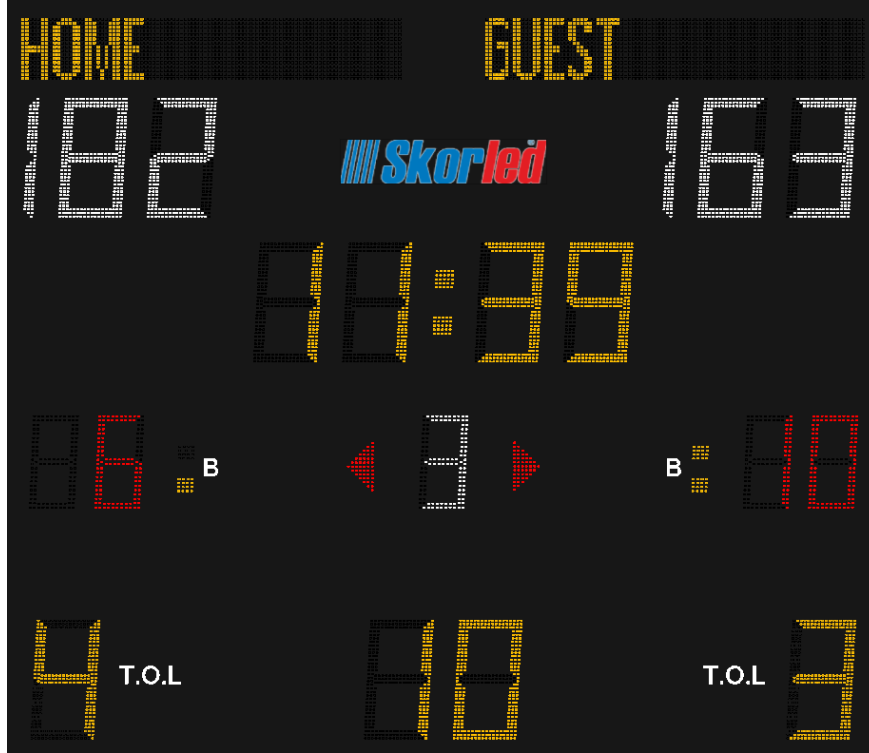

NBA TİPİ ÇOK AMAÇLI SALON SKORBORDU

SBS – 3000TB

Skorled
www.skorled.com

GENEL ÖZELLİKLER

- Yarı profesyonel spor salonlarında basketbol, voleybol ve hentbol oyunları için kullanılmaktadır.
- NBA müsabakaları için uygundur.
- Üniversite salonlarında ve antrenman salonlarında tercih edilebilir.
- RF veya kablo ile iki farklı kullanım seçeneği vardır.
- 100 seviyeli parlaklık ayarı bulunur.
- Test ve saat modu bulunmaktadır.
- Skorbord ile birlikte kumanda sistemi ve 2 adet 24 saniye cihazı verilmektedir.

TEKNİK PARAMETRELER

Yükseklik	1900 mm
Genişlik	2200 mm
Kalınlık	85 mm
Ağırlık	55 kg
Ortalama Güç Tüketimi	520 W
Maksimum Güç Tüketimi	865 W
Çalışma Voltajı	100 – 120V 200 – 240V
Çalışma Sıcaklığı	(-40 °C) – (+55 °C)
Koruma Sınıfı	IP54
Malzeme Cinsi	Al
Garanti Süresi	2 yıl
Kasa Rengi	Mat Siyah

DISPLAY ÖZELLİKLERİ

Oyun Saati	30 cm, sarı ve 4 dijit
Periyot	23 cm, beyaz ve 1 dijit
Takım Skorları	30 cm, beyaz ve her takım için 3 dijit
Takım Faulleri	23 cm, kırmızı ve her takım için 2 dijit
Mola Göstergesi	30 cm, sarı ve her takım için 1 dijit
Yön Göstergesi	Her takım için 1 kırmızı ok
Bonus Göstergesi	Her takım için 2 sarı nokta
Mola Zamanı	30 cm, sarı ve 2 dijit
Takım İsmi	16 cm, sarı ve her takım için maksimum 12 karakter

DISPLAY ÖZELLİKLERİ

Oyun Saati	30 cm, sarı ve 4 dijit
Periyot	23 cm, beyaz ve 1 dijit
Takım Skorları	30 cm, beyaz ve her takım için 3 dijit
Takım Faulleri	23 cm, kırmızı ve her takım için 2 dijit
Mola Göstergesi	30 cm, sarı ve her takım için 1 dijit
Yön Göstergesi	Her takım için 1 kırmızı ok
Bonus Göstergesi	Her takım için 2 sarı nokta
Mola Zamanı	30 cm, sarı ve 2 dijit
Oyuncu Bilgileri (Oyuncu Numarası, Faul Sayısı ve Skoru)	12 cm, her oyuncu için 2 sarı dijit, 1 kırmızı dijit ve 2 beyaz dijit
Takım İsmi	16 cm, sarı ve her takım için maksimum 12 karakter