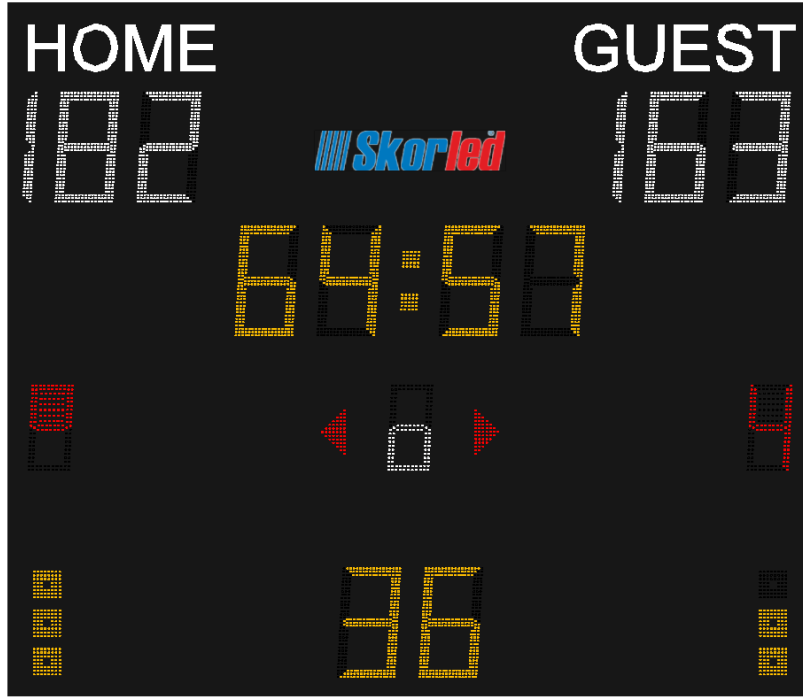

SALON TİPİ ÇOK AMAÇLI SKORBORD

Skorled
www.skorled.com

SBS – 3000A

GENEL ÖZELLİKLER

- Yarı profesyonel spor salonlarında basketbol, voleybol ve hentbol oyunları için kullanılmaktadır.
- Üniversite salonlarında ve antrenman salonlarında tercih edilebilir.
- RF veya kablo ile iki farklı kullanım seçeneği vardır.
- 100 seviyeli parlaklık ayarı bulunur.
- Test ve saat modu bulunmaktadır.
- Skorbord ile birlikte kumanda sistemi ve 2 adet 24 saniye cihazı verilmektedir.

TEKNİK PARAMETRELER

Yükseklik	1900 mm
Genişlik	2200 mm
Kalınlık	85 mm
Ağırlık	50 kg
Ortalama Güç Tüketimi	280 W
Maksimum Güç Tüketimi	465 W
Çalışma Voltajı	100 – 120V 200 – 240V
Çalışma Sıcaklığı	(-40 °C) – (+55 °C)
Koruma Sınıfı	IP54
Malzeme Cinsi	Al
Garanti Süresi	2 yıl
Kasa Rengi	Mat Siyah

DISPLAY ÖZELLİKLERİ

Oyun Saati	30 cm, sarı ve 4 dijit
Periyot	23 cm, beyaz ve 1 dijit
Takım Skorları	30 cm, beyaz ve her takım için 3 dijit
Takım Faulleri	23 cm, kırmızı ve her takım için 1 dijit
Mola Göstergesi	Her takım için 3 sarı nokta
Yön Göstergesi	Her takım için 1 kırmızı ok
Mola Zamanı	30 cm, sarı ve 2 dijit
Takım İsmi	Etiket

DISPLAY ÖZELLİKLERİ

Oyun Saati	30 cm, sarı ve 4 dijit
Periyot	23 cm, beyaz ve 1 dijit
Takım Skorları	30 cm, beyaz ve her takım için 3 dijit
Takım Faulleri	23 cm, kırmızı ve her takım için 1 dijit
Mola Göstergesi	Her takım için 3 sarı nokta
Yön Göstergesi	Her takım için 1 kırmızı ok
Mola Zamanı	20 cm, sarı ve 2 dijit
Oyuncu Numarası ve Ceza Süresi	16 cm, her takım için 2 sarı dijit ve 3 kırmızı dijit
Takım İsmi	Etiket