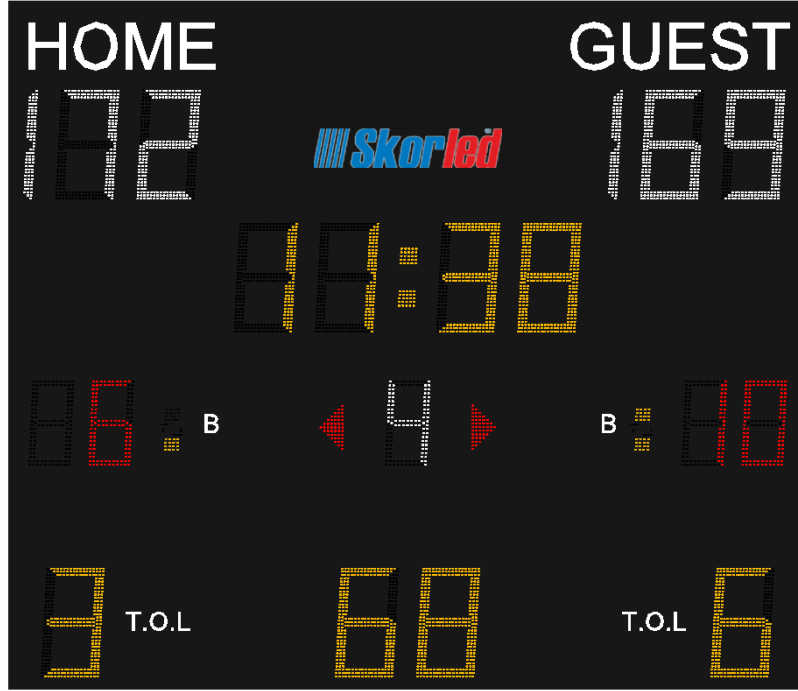

## GENEL ÖZELLİKLER

- Yarı profesyonel spor salonlarında basketbol, voleybol ve hentbol oyunları için kullanılmaktadır.
- NBA müsabakaları için uygundur.
- Üniversite salonlarında ve antrenman salonlarında tercih edilebilir.
- RF veya kablo ile iki farklı kullanım seçeneği vardır.
- 100 seviyeli parlaklık ayarı bulunur.
- Test ve saat modu bulunmaktadır.
- Skorbord ile birlikte kumanda sistemi ve 2 adet 24 saniye cihazı verilmektedir.

## TEKNİK PARAMETRELER

Yükseklik	1900 mm
Genişlik	2200 mm
Kalınlık	85 mm
Ağırlık	50 kg
Ortalama Güç Tüketimi	325 W
Maksimum Güç Tüketimi	535 W
Çalışma Voltajı	100 – 120V 200 – 240V
Çalışma Sıcaklığı	(-40 °C) – (+55 °C)
Koruma Sınıfı	IP54
Malzeme Cinsi	Al
Garanti Süresi	2 yıl
Kasa Rengi	Mat Siyah

## DISPLAY ÖZELLİKLERİ

Oyun Saati	30 cm, sarı ve 4 dijit
Periyot	23 cm, beyaz ve 1 dijit
Takım Skorları	30 cm, beyaz ve her takım için 3 dijit
Takım Faulleri	23 cm, kırmızı ve her takım için 2 dijit
Mola Göstergesi	30 cm, sarı ve her takım için 1 dijit
Yön Göstergesi	Her takım için 1 kırmızı ok
Bonus Göstergesi	Her takım için 2 sarı nokta
Mola Zamanı	30 cm, sarı ve 2 dijit
Takım İsmi	Etiket

## DİSPLAY ÖZELLİKLERİ

Oyun Saati	30 cm, sarı ve 4 dijit
Periyot	23 cm, beyaz ve 1 dijit
Takım Skorları	30 cm, beyaz ve her takım için 3 dijit
Takım Faulleri	23 cm, kırmızı ve her takım için 2 dijit
Mola Göstergesi	30 cm, sarı ve her takım için 1 dijit
Yön Göstergesi	Her takım için 1 kırmızı ok
Bonus Göstergesi	Her takım için 2 sarı nokta
Mola Zamanı	30 cm, sarı ve 2 dijit
Oyuncu Bilgileri (Oyuncu Numarası, Faul Sayısı ve Skoru)	12 cm, her oyuncu için 2 sarı dijit, 1 kırmızı dijit ve 2 beyaz dijit
Takım İsmi	Etiket