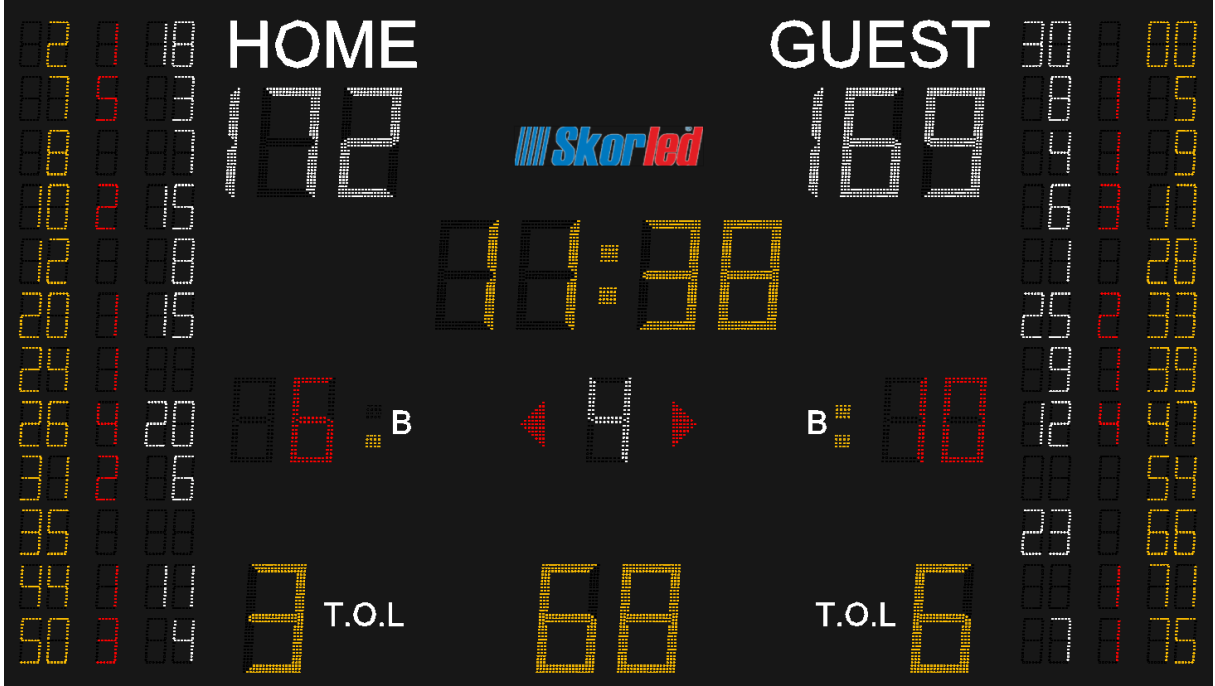

## GENEL ÖZELLİKLER

- Yarı profesyonel spor salonlarında basketbol, voleybol ve hentbol oyunları için kullanılmaktadır.
- NBA müsabakaları için uygundur.
- Üniversite salonlarında ve antrenman salonlarında tercih edilebilir.
- RF veya kablo ile iki farklı kullanım seçeneği vardır.
- 100 seviyeli parlaklık ayarı bulunur.
- Test ve saat modu bulunmaktadır.
- Skorbord ile birlikte kumanda sistemi ve 2 adet 24 saniye cihazı verilmektedir.

## DISPLAY ÖZELLİKLERİ

Oyun Saati	30 cm, sarı ve 4 dijit
Periyot	23 cm, beyaz ve 1 dijit
Takım Skorları	30 cm, beyaz ve her takım için 3 dijit
Takım Faulleri	23 cm, kırmızı ve her takım için 2 dijit
Mola Göstergesi	30 cm, sarı ve her takım için 1 dijit
Yön Göstergesi	Her takım için 1 kırmızı ok
Bonus Göstergesi	Her takım için 2 sarı nokta
Mola Zamanı	30 cm, sarı ve 2 dijit
Takım İsmi	Etiket

## GENEL ÖZELLİKLER

- Profesyonel spor salonlarında basketbol, voleybol ve hentbol oyunları için kullanılmaktadır.
- Üniversite salonlarında ve antrenman salonlarında tercih edilebilir.
- NBA müsabakaları için uygundur.
- RF veya kablo ile iki farklı kullanım seçeneği vardır.
- 100 seviyeli parlaklık ayarı bulunur.
- Test ve saat modu bulunmaktadır.
- Skorbordda oyuncu numaraları, faulleri ve skorları bulunmaktadır.
- Skorbord ile birlikte kumanda sistemi ve 2 adet 24 saniye cihazı verilmektedir.

## DİSPLAY ÖZELLİKLERİ

Oyun Saati	30 cm, sarı ve 4 dijit
Periyot	23 cm, beyaz ve 1 dijit
Takım Skorları	30 cm, beyaz ve her takım için 3 dijit
Takım Faulleri	23 cm, kırmızı ve her takım için 2 dijit
Mola Göstergesi	30 cm, sarı ve her takım için 1 dijit
Yön Göstergesi	Her takım için 1 kırmızı ok
Bonus Göstergesi	Her takım için 2 sarı nokta
Mola Zamanı	30 cm, sarı ve 2 dijit
Oyuncu Bilgileri (Oyuncu Numarası, Faul Sayısı ve Skoru)	12 cm, her oyuncu için 2 sarı dijit, 1 kırmızı dijit ve 2 beyaz dijit
Takım İsmi	Etiket