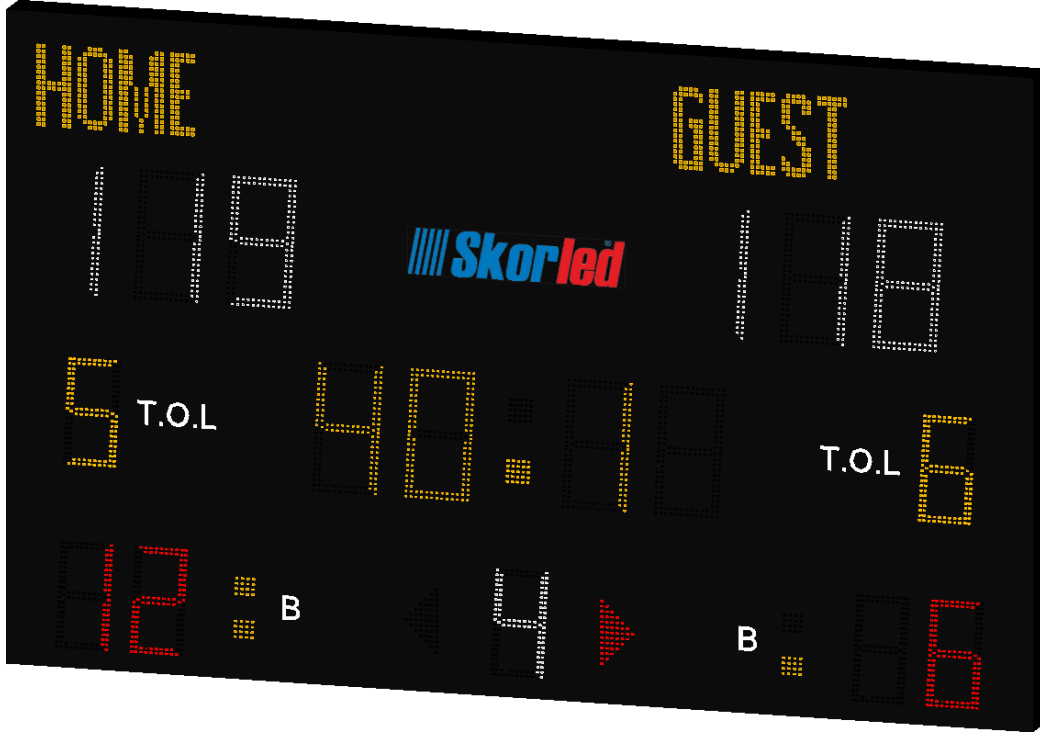

## GENEL ÖZELLİKLER

- Okul salonlarında basketbol, voleybol ve hentbol oyunları için kullanılmaktadır.
- NBA müsabakaları için uygundur.
- Profesyonel müsabakalarda yedek skorbord olarak kullanılabilir.
- RF veya kablo ile iki farklı kullanım seçeneği vardır.
- 100 seviyeli parlaklık ayarı bulunur.
- Test ve saat modu bulunmaktadır.
- Skorbord ile birlikte kumanda sistemi ve 2 adet 24 saniye cihazı verilmektedir.

## TEKNİK PARAMETRELER

Yükseklik	1250 mm
Genişlik	2000 mm
Kalınlık	85 mm
Ağırlık	32 kg
Ortalama Güç Tüketimi	265 W
Maksimum Güç Tüketimi	435 W
Çalışma Voltajı	100 – 120V 200 – 240V
Çalışma Sıcaklığı	(-40 °C) – (+55 °C)
Koruma Sınıfı	IP54
Malzeme Cinsi	Al
Garanti Süresi	2 yıl
Kasa Rengi	Mat Siyah

## DISPLAY ÖZELLİKLERİ

Oyun Saati	25 cm, sarı ve 4 dijit
Periyot	20 cm, beyaz ve 1 dijit
Takım Skorları	25 cm, beyaz ve her takım için 3 dijit
Takım Faulleri	20 cm, kırmızı ve her takım için 2 dijit
Mola Göstergesi	20 cm, sarı ve her takım için 1 dijit
Yön Göstergesi	Her takım için 1 kırmızı ok
Bonus Göstergesi	Her takım için 2 sarı nokta
Takım İsmi	16 cm, sarı ve her takım için maksimum 4 karakter

## DISPLAY ÖZELLİKLERİ

Oyun Saati	25 cm, sarı ve 4 dijit
Periyot	20 cm, beyaz ve 1 dijit
Takım Skorları	25 cm, beyaz ve her takım için 3 dijit
Takım Faulleri	20 cm, kırmızı ve her takım için 2 dijit
Mola Göstergesi	20 cm, sarı ve her takım için 1 dijit
Yön Göstergesi	Her takım için 1 kırmızı ok
Bonus Göstergesi	Her takım için 2 sarı nokta
Mola Zamanı	20 cm, sarı ve 2 dijit
Oyuncu Bilgileri (Oyuncu Numarası ve Faul Sayısı)	10 cm, her oyuncu için 2 sarı dijit ve 1 kırmızı dijit
Takım İsmi	16 cm, sarı ve her takım için maksimum 8 karakter