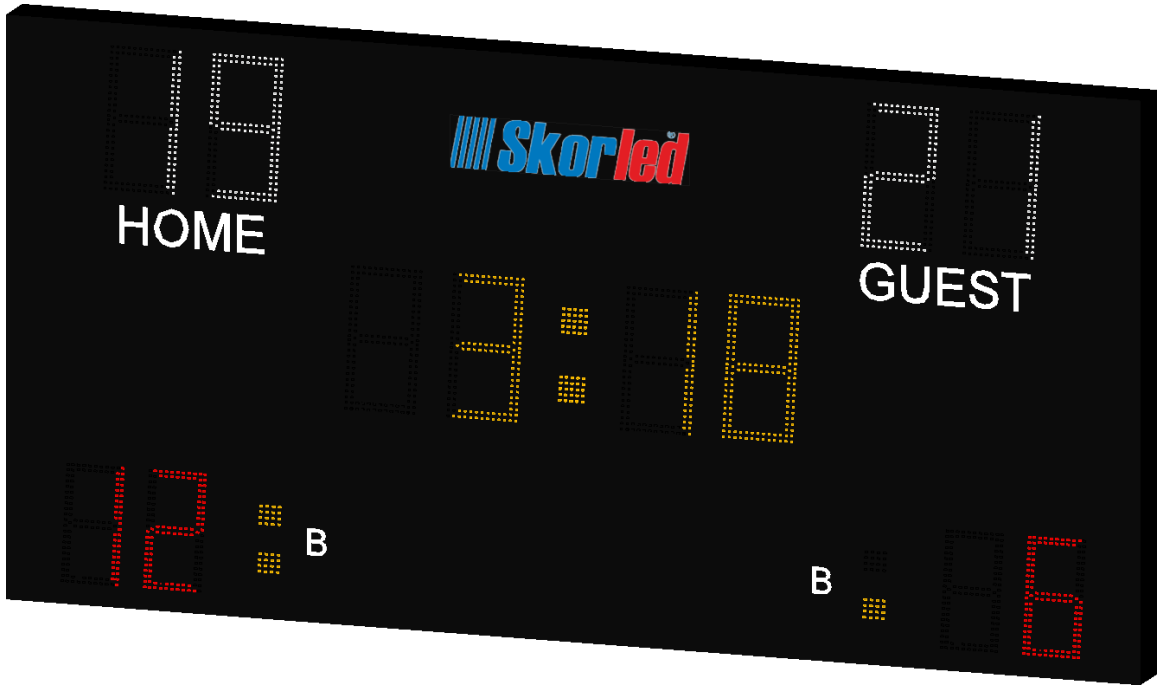

3x3 TİPİ ÇOK AMAÇLI SALON SKORBORDU

Skorled
www.skorled.com

SBS – 20003

GENEL ÖZELLİKLER

- Okul salonlarında basketbol, voleybol ve hentbol oyunları için kullanılmaktadır.
- 3x3 müsabakaları için uygundur.
- Profesyonel müsabakalarda yedek skorbord olarak kullanılabilir.
- RF veya kablo ile iki farklı kullanım seçeneği vardır.
- 100 seviyeli parlaklık ayarı bulunur.
- Test ve saat modu bulunmaktadır.
- Skorbord ile birlikte kumanda sistemi ve 2 adet 24 saniye cihazı verilmektedir.

TEKNİK PARAMETRELER

Yükseklik	1000 mm
Genişlik	2000 mm
Kalınlık	85 mm
Ağırlık	25 kg
Ortalama Güç Tüketimi	140 W
Maksimum Güç Tüketimi	235 W
Çalışma Voltajı	100 – 120V 200 – 240V
Çalışma Sıcaklığı	(-40 °C) – (+55 °C)
Koruma Sınıfı	IP54
Malzeme Cinsi	Al
Garanti Süresi	2 yıl
Kasa Rengi	Mat Siyah

DISPLAY ÖZELLİKLERİ

Oyun Saati	25 cm, sarı ve 4 dijit
Takım Skorları	25 cm, beyaz ve her takım için 2 dijit
Takım Faulleri	20 cm, kırmızı ve her takım için 2 dijit
Bonus Göstergesi	Her takım için 2 sarı nokta
Takım İsmi	Etiket