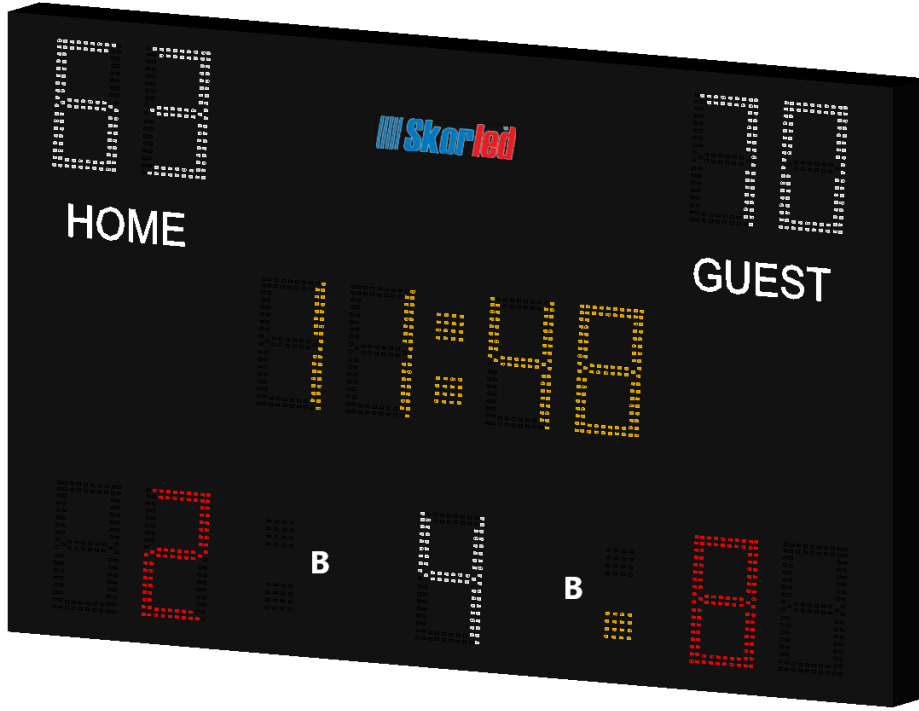

GENEL ÖZELLİKLER

- Okul salonlarında basketbol, voleybol ve hentbol oyunları için kullanılmaktadır.
- NBA müsabakaları için uygundur.
- Profesyonel müsabakalarda yedek skorbord olarak kullanılabilir.
- RF veya kablo ile iki farklı kullanım seçeneği vardır.
- 100 seviyeli parlaklık ayarı bulunur.
- Test ve saat modu bulunmaktadır.
- Skorbord ile birlikte kumanda sistemi ve 2 adet 24 saniye cihazı verilmektedir.

TEKNİK PARAMETRELER

Yükseklik	800 mm
Genişlik	1280 mm
Kalınlık	85 mm
Ağırlık	16 kg
Ortalama Güç Tüketimi	100 W
Maksimum Güç Tüketimi	160 W
Çalışma Voltajı	100 – 120V 200 – 240V
Çalışma Sıcaklığı	(-40 °C) – (+55 °C)
Koruma Sınıfı	IP54
Malzeme Cinsi	Al
Garanti Süresi	2 yıl
Kasa Rengi	Mat Siyah

DISPLAY ÖZELLİKLERİ

Oyun Saati	16 cm, sarı ve 4 dijit
Periyot	16 cm, beyaz ve 1 dijit
Takım Skorları	16 cm, beyaz ve her takım için 2 dijit
Takım Faulleri	16 cm, kırmızı ve her takım için 2 dijit
Bonus Göstergesi	2 sarı nokta